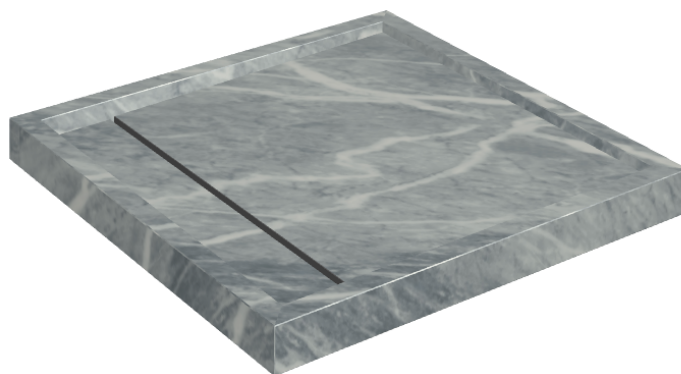

ИЗДЕЛИЕ С ВЫБРАННЫМИ ВАМИ ПАРАМЕТРАМИ.

Артикул:

620820000001

Diamond

Душевой Поддон 80

Облицовка изделия

Шарм Экстра
Атлантик
Натуральный

Цвета и другие эстетические характеристики плитки на иллюстрациях на сайте являются ориентировочными. Перед покупкой всегда смотрите образцы вживую.