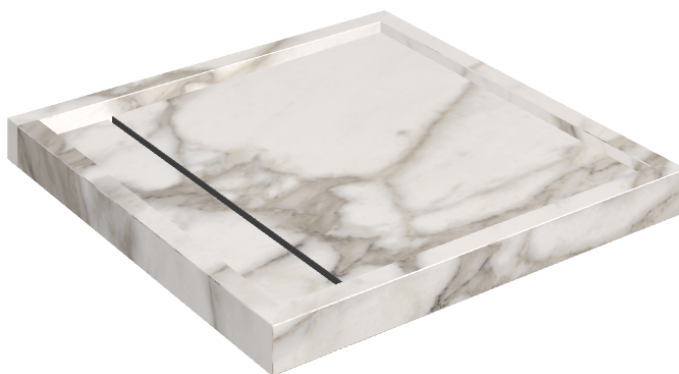

# Diamond

## Душевой Поддон 80

Облицовка изделия

Шарм Эво Калакатта  
Натуральный

Цвета и другие эстетические характеристики плитки на иллюстрациях на сайте являются ориентировочными. Перед покупкой всегда смотрите образцы вживую.