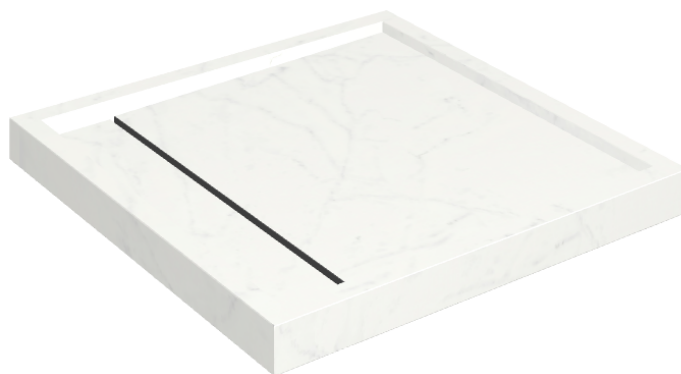

ИЗДЕЛИЕ С ВЫБРАННЫМИ ВАМИ ПАРАМЕТРАМИ.

Артикул:

620820000001

Diamond

Душевой Поддон 80

Облицовка изделия

Шарм Делюкс
Бьянко
Микеланджело
Натуральный

Цвета и другие эстетические характеристики плитки на иллюстрациях на сайте являются ориентировочными. Перед покупкой всегда смотрите образцы вживую.