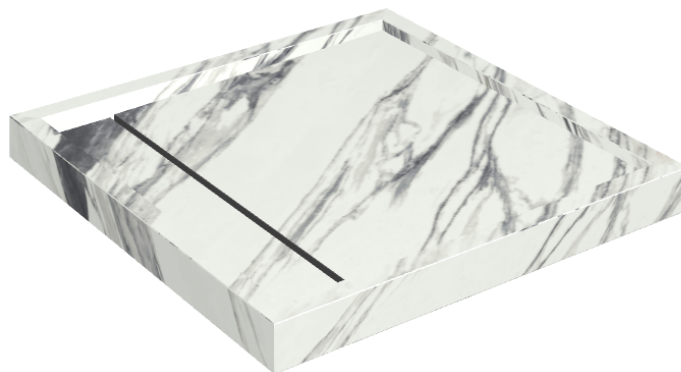

# Diamond

## Душевой Поддон 80

Облицовка изделия

Шарм Делюкс  
Статуарио  
Фантастико  
Натуральный

Цвета и другие эстетические характеристики плитки на иллюстрациях на сайте являются ориентировочными. Перед покупкой всегда смотрите образцы вживую.