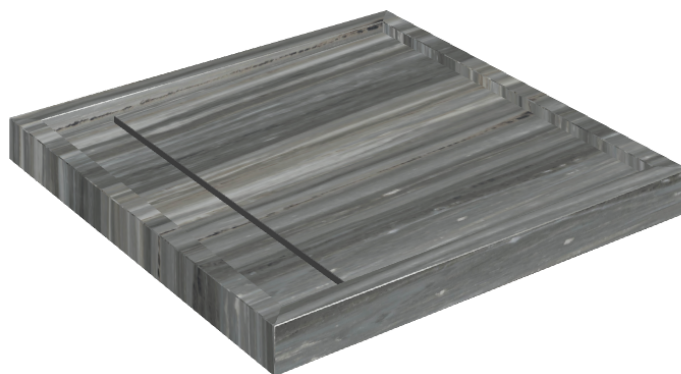

ИЗДЕЛИЕ С ВЫБРАННЫМИ ВАМИ ПАРАМЕТРАМИ.

Артикул:

620820000001

Diamond

Душевой Поддон 80

Облицовка изделия

Шарм Эдванс
Палиссандро Дарк
Люкс

Цвета и другие эстетические характеристики плитки на иллюстрациях на сайте являются ориентировочными. Перед покупкой всегда смотрите образцы вживую.