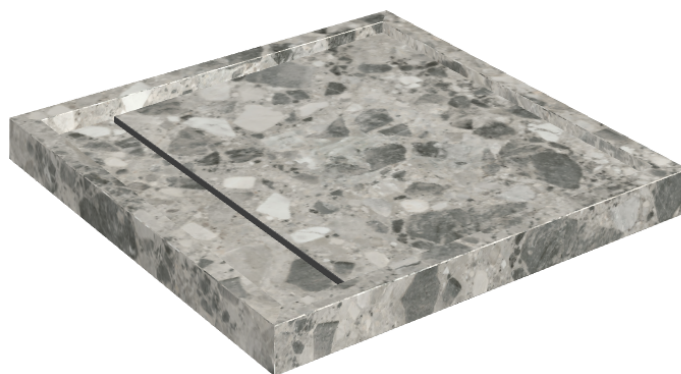

# Diamond

## Душевой Поддон 80

Облицовка изделия

Континуум Стоун  
Грэй Натуральный

Цвета и другие эстетические характеристики плитки на иллюстрациях на сайте являются ориентировочными. Перед покупкой всегда смотрите образцы вживую.