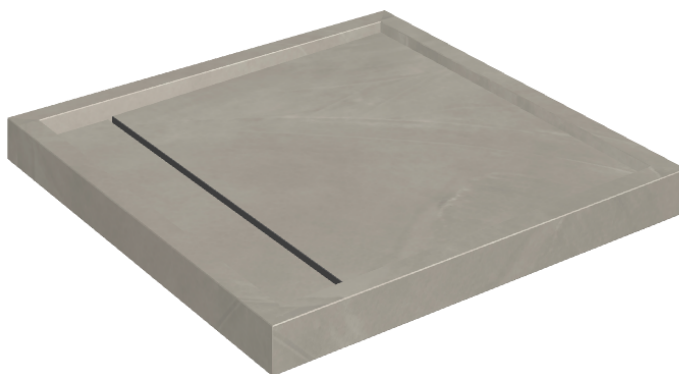

ИЗДЕЛИЕ С ВЫБРАННЫМИ ВАМИ ПАРАМЕТРАМИ.

Артикул: 620820000001

Diamond

Душевой Поддон 80

Облицовка изделия

Континуум Айрон
Натуральный

Цвета и другие эстетические характеристики плитки на иллюстрациях на сайте являются ориентировочными. Перед покупкой всегда смотрите образцы вживую.