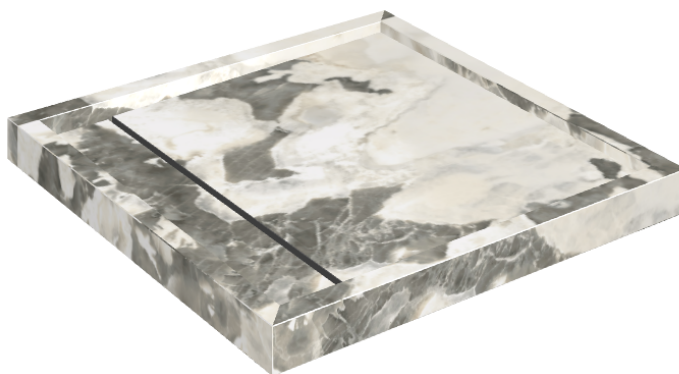

ИЗДЕЛИЕ С ВЫБРАННЫМИ ВАМИ ПАРАМЕТРАМИ.

Артикул:

620820000001

Diamond

Душевой Поддон 80

Облицовка изделия

Стелларис Довер
Лайт Натуральный

Цвета и другие эстетические характеристики плитки на иллюстрациях на сайте являются ориентировочными. Перед покупкой всегда смотрите образцы вживую.