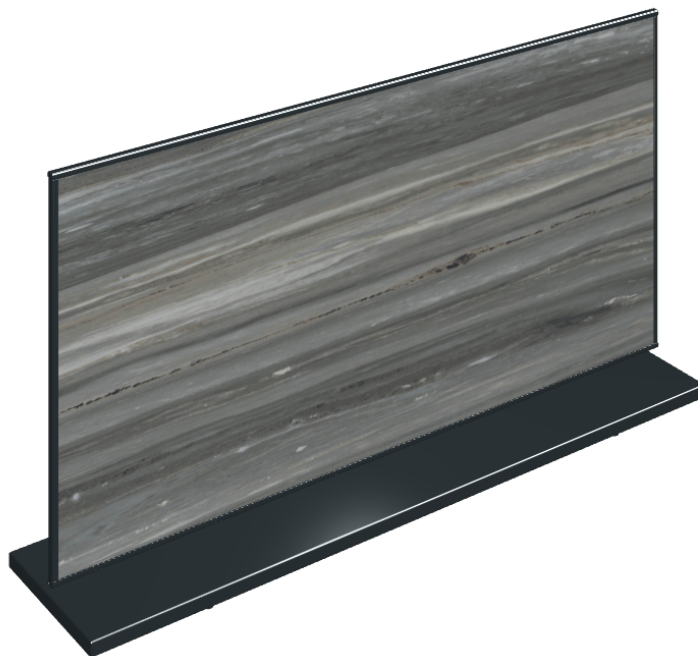

ИЗДЕЛИЕ С ВЫБРАННЫМИ ВАМИ ПАРАМЕТРАМИ.

Артикул: 620880000001

# Frame

Электрический  
Радиатор 120

Облицовка изделия

Шарм Эдванс  
Палиссандро Дарк  
Люкс

Цвета и другие эстетические характеристики плитки на иллюстрациях на сайте являются ориентировочными. Перед покупкой всегда смотрите образцы вживую.