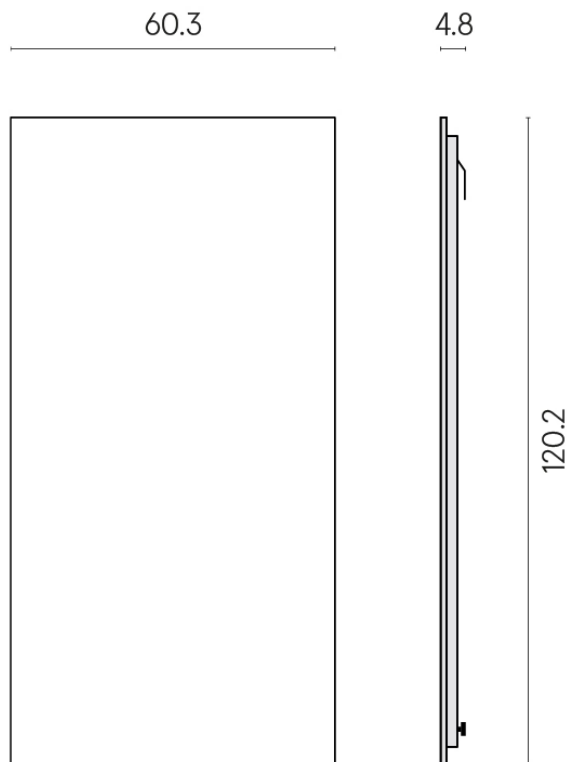

ИЗДЕЛИЕ С ВЫБРАННЫМИ ВАМИ ПАРАМЕТРАМИ.

Артикул: 620880000001

Frame

Электрический
Радиатор 120

Облицовка изделия

Метрополис Графит
Дарк Натуральный

Цвета и другие эстетические характеристики плитки на иллюстрациях на сайте являются ориентировочными. Перед покупкой всегда смотрите образцы вживую.