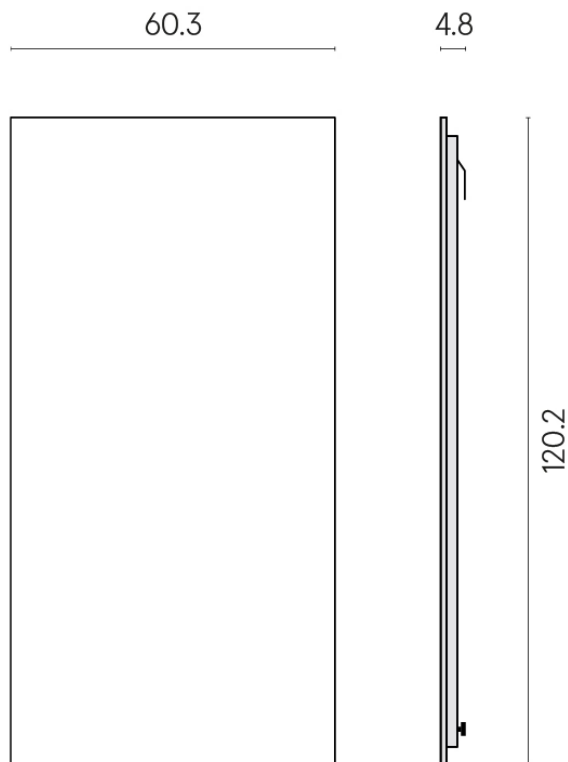

ИЗДЕЛИЕ С ВЫБРАННЫМИ ВАМИ ПАРАМЕТРАМИ.

Артикул: 620880000001

Frame

Электрический
Радиатор 120

Облицовка изделия

Стелларис Кристал
Пьюр Натуральный

Цвета и другие эстетические характеристики плитки на иллюстрациях на сайте являются ориентировочными. Перед покупкой всегда смотрите образцы вживую.