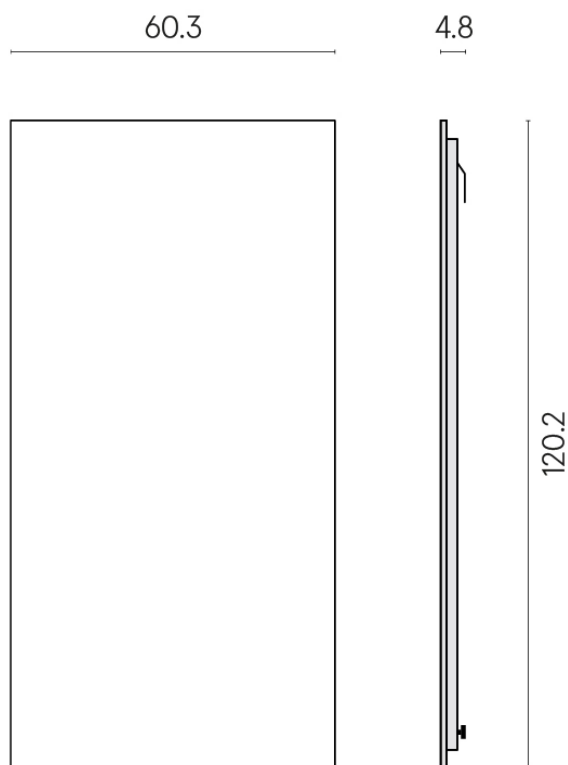

ИЗДЕЛИЕ С ВЫБРАННЫМИ ВАМИ ПАРАМЕТРАМИ.

Артикул: 620880000001

Frame

Электрический
Радиатор 120

Облицовка изделия

Материя Хелио
Патинированный

Цвета и другие эстетические характеристики плитки на иллюстрациях на сайте являются ориентировочными. Перед покупкой всегда смотрите образцы вживую.