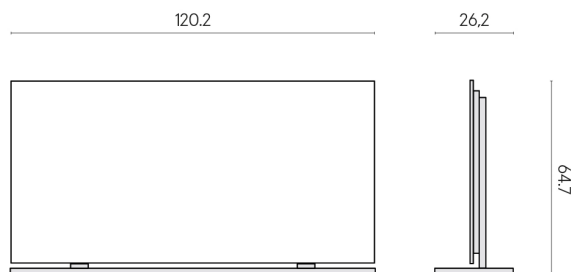

ИЗДЕЛИЕ С ВЫБРАННЫМИ ВАМИ ПАРАМЕТРАМИ.

Артикул: 620880000002

Frame

Электрический
Радиатор 120 +
Подставка

Облицовка изделия
Шарм Эво Калакатта
Натуральный

Цвета и другие эстетические характеристики плитки на иллюстрациях на сайте являются ориентировочными. Перед покупкой всегда смотрите образцы вживую.