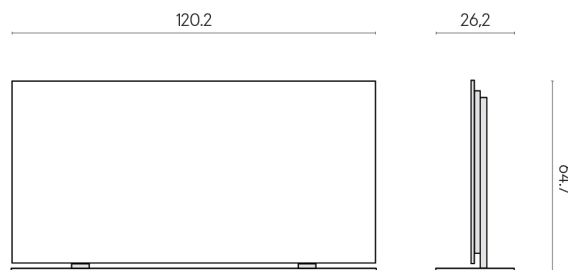

ИЗДЕЛИЕ С ВЫБРАННЫМИ ВАМИ ПАРАМЕТРАМИ.

Артикул: 620880000002

Frame

Электрический
Радиатор 120 +
Подставка

Облицовка изделия

Метрополис Гласс
Сэнд Люкс

Цвета и другие эстетические характеристики плитки на иллюстрациях на сайте являются ориентировочными. Перед покупкой всегда смотрите образцы вживую.