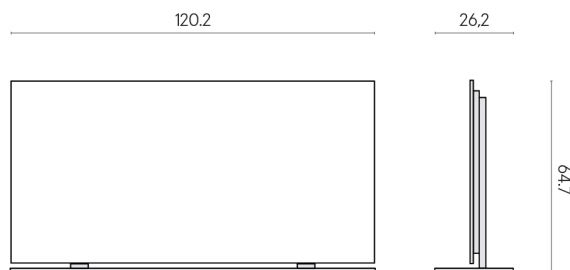

ИЗДЕЛИЕ С ВЫБРАННЫМИ ВАМИ ПАРАМЕТРАМИ.

Артикул: 620880000002

Frame

Электрический
Радиатор 120 +
Подставка

Облицовка изделия

Стелларис Абсолют
Блэк Натуральный

Цвета и другие эстетические характеристики плитки на иллюстрациях на сайте являются ориентировочными. Перед покупкой всегда смотрите образцы вживую.