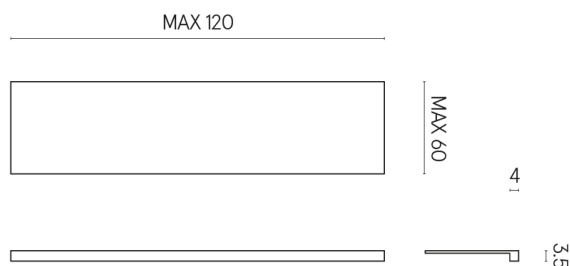

ИЗДЕЛИЕ С ВЫБРАННЫМИ ВАМИ ПАРАМЕТРАМИ.

Артикул: 620890000001

Horizon

Подоконник 120

Облицовка изделия

Шарм Экстра Лаза
Натуральный

Цвета и другие эстетические характеристики плитки на иллюстрациях на сайте являются ориентировочными. Перед покупкой всегда смотрите образцы вживую.