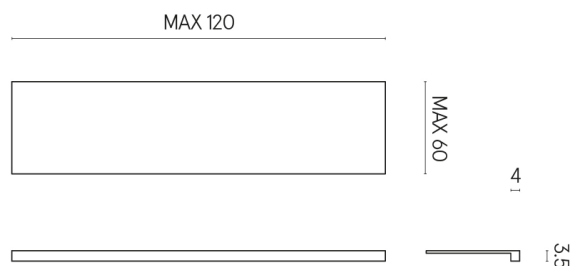

ИЗДЕЛИЕ С ВЫБРАННЫМИ ВАМИ ПАРАМЕТРАМИ.

Артикул: 620890000001

Horizon

Подоконник 120

Облицовка изделия

Шарм Экстра
Атлантик
Натуральный

Цвета и другие эстетические характеристики плитки на иллюстрациях на сайте являются ориентировочными. Перед покупкой всегда смотрите образцы вживую.