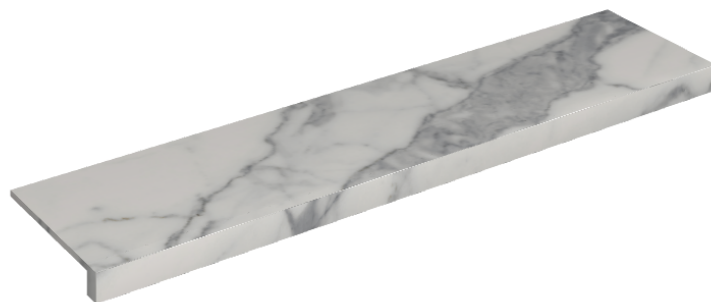

ИЗДЕЛИЕ С ВЫБРАННЫМИ ВАМИ ПАРАМЕТРАМИ.

Артикул: 620890000001

## Подоконник 120

Облицовка изделия  
Шарм Эво Статуарио  
Натуральный

Цвета и другие эстетические характеристики плитки на иллюстрациях на сайте являются ориентировочными. Перед покупкой всегда смотрите образцы вживую.