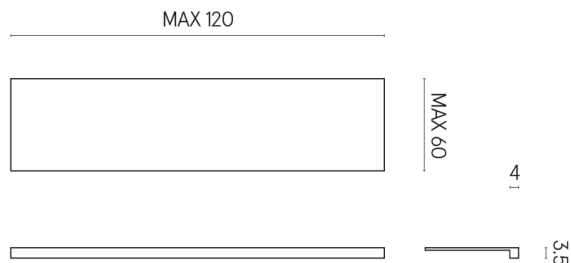

ИЗДЕЛИЕ С ВЫБРАННЫМИ ВАМИ ПАРАМЕТРАМИ.

Артикул: 620890000001

Horizon

Подоконник 120

Облицовка изделия
Шарм Эво Калакатта
Натуральный

Цвета и другие эстетические характеристики плитки на иллюстрациях на сайте являются ориентировочными. Перед покупкой всегда смотрите образцы вживую.