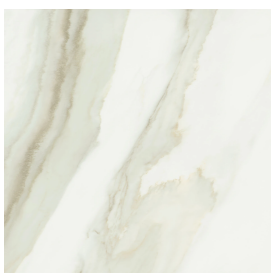

## Подоконник 120

Облицовка изделия  
Шарм Эдванс Кремо  
Деликато  
Натуральный

Цвета и другие эстетические характеристики плитки на иллюстрациях на сайте являются ориентировочными. Перед покупкой всегда смотрите образцы вживую.