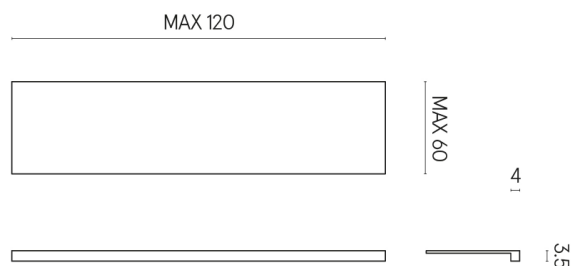

ИЗДЕЛИЕ С ВЫБРАННЫМИ ВАМИ ПАРАМЕТРАМИ.

Артикул: 620890000001

Horizon

Подоконник 120

Облицовка изделия

Шарм Эдванс Кремо
Деликато
Натуральный

Цвета и другие эстетические характеристики плитки на иллюстрациях на сайте являются ориентировочными. Перед покупкой всегда смотрите образцы вживую.