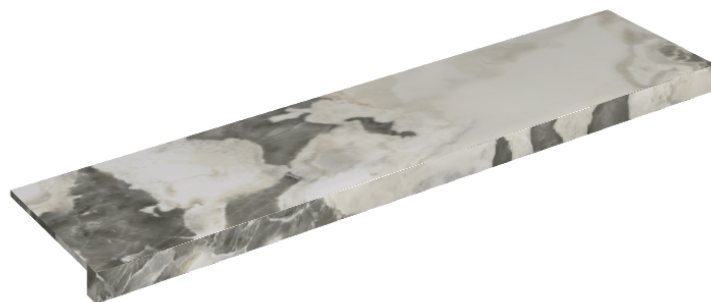

ИЗДЕЛИЕ С ВЫБРАННЫМИ ВАМИ ПАРАМЕТРАМИ.

Артикул: 620890000001

## Подоконник 120

Облицовка изделия

Стелларис Довер  
Лайт Натуральный

Цвета и другие эстетические характеристики плитки на иллюстрациях на сайте являются ориентировочными. Перед покупкой всегда смотрите образцы вживую.