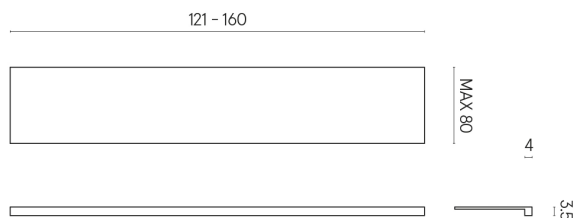

ИЗДЕЛИЕ С ВЫБРАННЫМИ ВАМИ ПАРАМЕТРАМИ.

Артикул: 620890000003

Horizon

Подоконник 160

Облицовка изделия
Шарм Экстра
Силвер Натуральный

Цвета и другие эстетические характеристики плитки на иллюстрациях на сайте являются ориентировочными. Перед покупкой всегда смотрите образцы вживую.