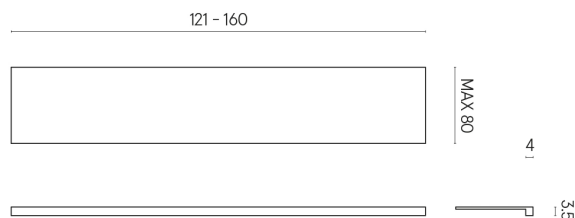

ИЗДЕЛИЕ С ВЫБРАННЫМИ ВАМИ ПАРАМЕТРАМИ.

Артикул: 620890000003

Horizon

Подоконник 160

Облицовка изделия

Шарм Делюкс
Сахара Нуар
Натуральный

Цвета и другие эстетические характеристики плитки на иллюстрациях на сайте являются ориентировочными. Перед покупкой всегда смотрите образцы вживую.