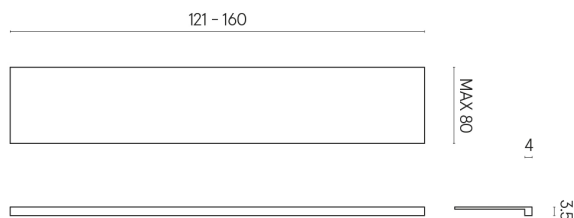

ИЗДЕЛИЕ С ВЫБРАННЫМИ ВАМИ ПАРАМЕТРАМИ.

Артикул: 620890000003

Horizon

Подоконник 160

Облицовка изделия
Шарм Эдванс Кремо
Деликато
Натуральный

Цвета и другие эстетические характеристики плитки на иллюстрациях на сайте являются ориентировочными. Перед покупкой всегда смотрите образцы вживую.