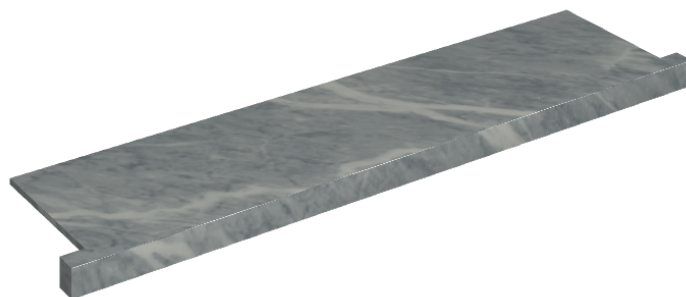

ИЗДЕЛИЕ С ВЫБРАННЫМИ ВАМИ ПАРАМЕТРАМИ.

Артикул: 620890000002

# Horizon

Подоконник С  
Боковыми Выступами  
120

Облицовка изделия

Шарм Экстра  
Атлантик  
Натуральный

Цвета и другие эстетические характеристики плитки на иллюстрациях на сайте являются ориентировочными. Перед покупкой всегда смотрите образцы вживую.