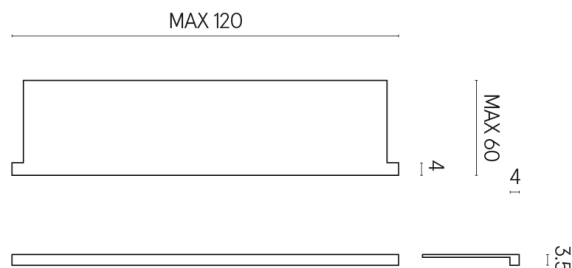

ИЗДЕЛИЕ С ВЫБРАННЫМИ ВАМИ ПАРАМЕТРАМИ.

Артикул: 620890000002

Horizon

Подоконник С
Боковыми Выступами
120

Облицовка изделия

Дженезис Сатурн
Грэй Натуральный

Цвета и другие эстетические характеристики плитки на иллюстрациях на сайте являются ориентировочными. Перед покупкой всегда смотрите образцы вживую.