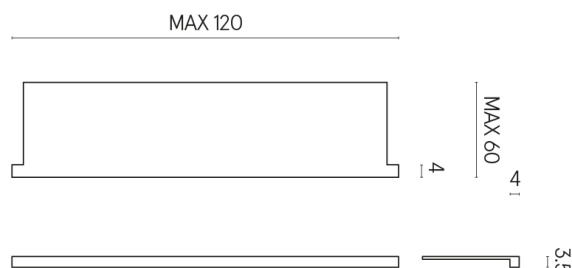

ИЗДЕЛИЕ С ВЫБРАННЫМИ ВАМИ ПАРАМЕТРАМИ.

Артикул: 620890000002

Horizon

Подоконник С
Боковыми Выступами
120

Облицовка изделия

Серфейс Сан
Патинированный

Цвета и другие эстетические характеристики плитки на иллюстрациях на сайте являются ориентировочными. Перед покупкой всегда смотрите образцы вживую.