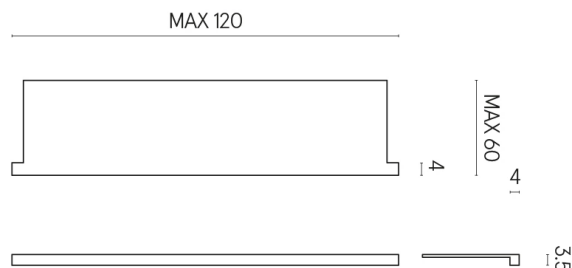

ИЗДЕЛИЕ С ВЫБРАННЫМИ ВАМИ ПАРАМЕТРАМИ.

Артикул: 620890000002

Horizon

Подоконник С
Боковыми Выступами
120

Облицовка изделия

Серфейс Скарлет
Патинированный

Цвета и другие эстетические характеристики плитки на иллюстрациях на сайте являются ориентировочными. Перед покупкой всегда смотрите образцы вживую.