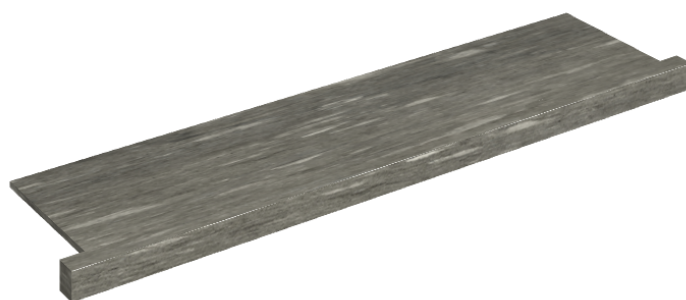

ИЗДЕЛИЕ С ВЫБРАННЫМИ ВАМИ ПАРАМЕТРАМИ.

Артикул: 620890000002

# Horizon

Подоконник С  
Боковыми Выступами  
120

Облицовка изделия

Скайфолл Гриджио  
Альпино  
Натуральный

Цвета и другие эстетические характеристики плитки на иллюстрациях на сайте являются ориентировочными. Перед покупкой всегда смотрите образцы вживую.