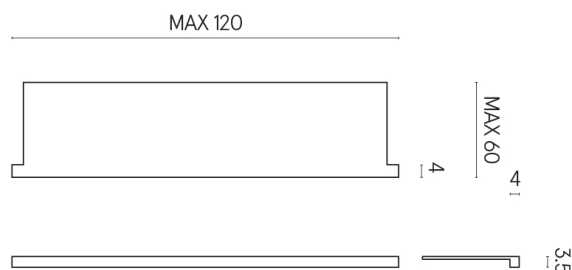

ИЗДЕЛИЕ С ВЫБРАННЫМИ ВАМИ ПАРАМЕТРАМИ.

Артикул: 620890000002

Horizon

Подоконник С
Боковыми Выступами
120

Облицовка изделия

Скайфолл Гриджио
Альпино
Натуральный

Цвета и другие эстетические характеристики плитки на иллюстрациях на сайте являются ориентировочными. Перед покупкой всегда смотрите образцы вживую.