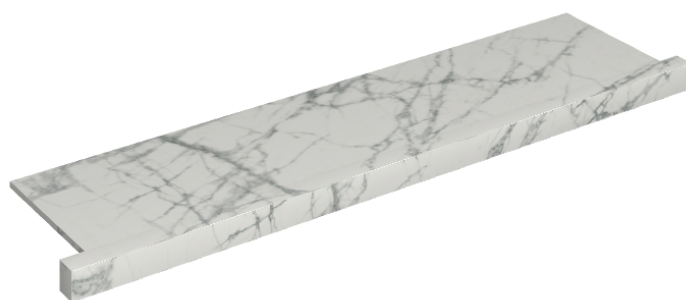

ИЗДЕЛИЕ С ВЫБРАННЫМИ ВАМИ ПАРАМЕТРАМИ.

Артикул: 620890000002

Horizon

Подоконник С
Боковыми Выступами
120

Облицовка изделия

Шарм Делюкс
Инвизибл Уайт
Натуральный

Цвета и другие эстетические характеристики плитки на иллюстрациях на сайте являются ориентировочными. Перед покупкой всегда смотрите образцы вживую.