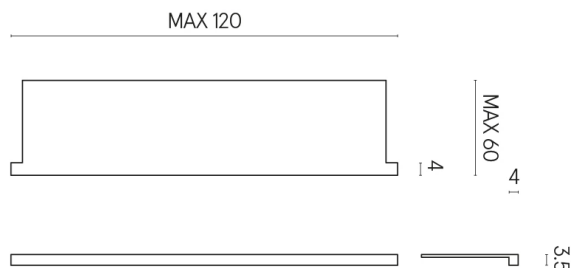

ИЗДЕЛИЕ С ВЫБРАННЫМИ ВАМИ ПАРАМЕТРАМИ.

Артикул: 620890000002

Horizon

Подоконник С
Боковыми Выступами
120

Облицовка изделия

Шарм Делюкс
Инвизибл Уайт
Натуральный

Цвета и другие эстетические характеристики плитки на иллюстрациях на сайте являются ориентировочными. Перед покупкой всегда смотрите образцы вживую.