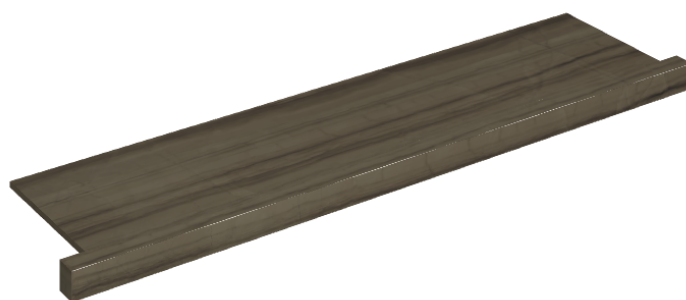

ИЗДЕЛИЕ С ВЫБРАННЫМИ ВАМИ ПАРАМЕТРАМИ.

Артикул: 620890000002

# Horizon

Подоконник С  
Боковыми Выступами  
120

Облицовка изделия

Шарм Эдванс  
Элегант Браун Люкс

Цвета и другие эстетические характеристики плитки на иллюстрациях на сайте являются ориентировочными. Перед покупкой всегда смотрите образцы вживую.