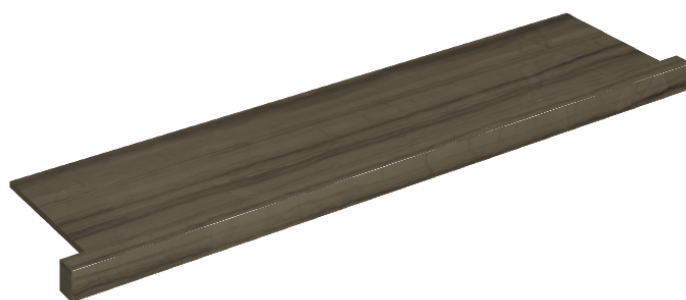

ИЗДЕЛИЕ С ВЫБРАННЫМИ ВАМИ ПАРАМЕТРАМИ.

Артикул: 620890000002

Horizon

Подоконник С
Боковыми Выступами
120

Облицовка изделия

Шарм Эдванс
Элегант Браун Люкс

Цвета и другие эстетические характеристики плитки на иллюстрациях на сайте являются ориентировочными. Перед покупкой всегда смотрите образцы вживую.