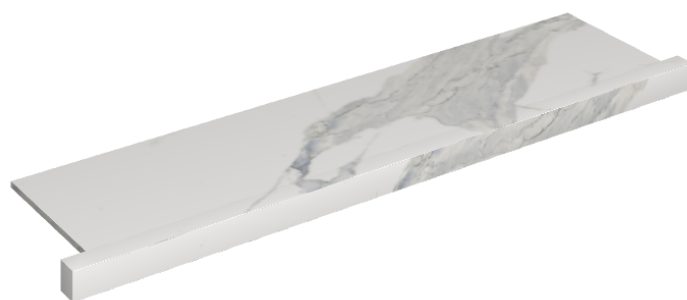

ИЗДЕЛИЕ С ВЫБРАННЫМИ ВАМИ ПАРАМЕТРАМИ.

Артикул: 620890000002

Horizon

Подоконник С
Боковыми Выступами
120

Облицовка изделия

Стелларис
Статуарио Уайт
Натуральный

Цвета и другие эстетические характеристики плитки на иллюстрациях на сайте являются ориентировочными. Перед покупкой всегда смотрите образцы вживую.