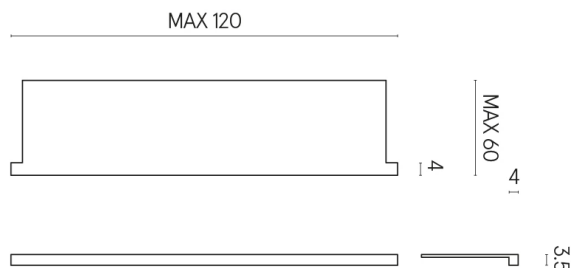

ИЗДЕЛИЕ С ВЫБРАННЫМИ ВАМИ ПАРАМЕТРАМИ.

Артикул: 620890000002

Horizon

Подоконник С
Боковыми Выступами
120

Облицовка изделия

Стелларис Довер
Лайт Натуральный

Цвета и другие эстетические характеристики плитки на иллюстрациях на сайте являются ориентировочными. Перед покупкой всегда смотрите образцы вживую.