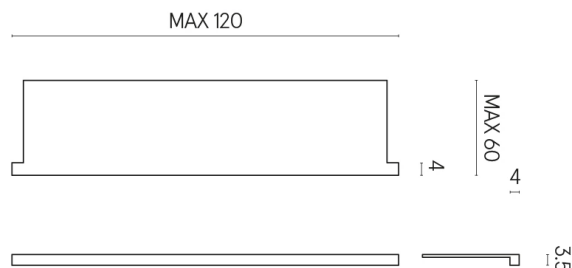

ИЗДЕЛИЕ С ВЫБРАННЫМИ ВАМИ ПАРАМЕТРАМИ.

Артикул: 620890000002

Horizon

Подоконник С
Боковыми Выступами
120

Облицовка изделия

Стелларис Довер
Лайт Натуральный

Цвета и другие эстетические характеристики плитки на иллюстрациях на сайте являются ориентировочными. Перед покупкой всегда смотрите образцы вживую.