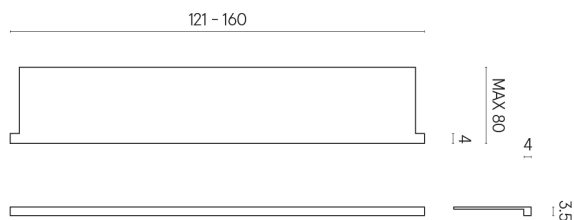

ИЗДЕЛИЕ С ВЫБРАННЫМИ ВАМИ ПАРАМЕТРАМИ.

Артикул: 620890000004

Horizon

Подоконник С
Боковыми Выступами
160

Облицовка изделия

Шарм Эво Калакатта
Натуральный

Цвета и другие эстетические характеристики плитки на иллюстрациях на сайте являются ориентировочными. Перед покупкой всегда смотрите образцы вживую.