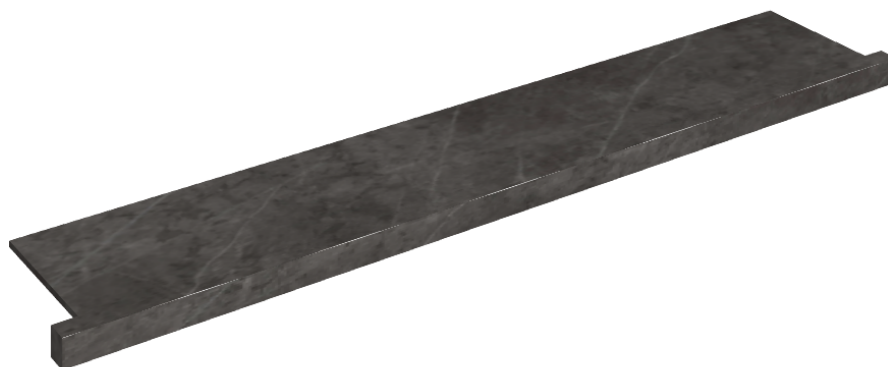

ИЗДЕЛИЕ С ВЫБРАННЫМИ ВАМИ ПАРАМЕТРАМИ.

Артикул: 620890000004

Horizon

Подоконник С
Боковыми Выступами
160

Облицовка изделия

Шарм Эво Антрацит
Натуральный

Цвета и другие эстетические характеристики плитки на иллюстрациях на сайте являются ориентировочными. Перед покупкой всегда смотрите образцы вживую.