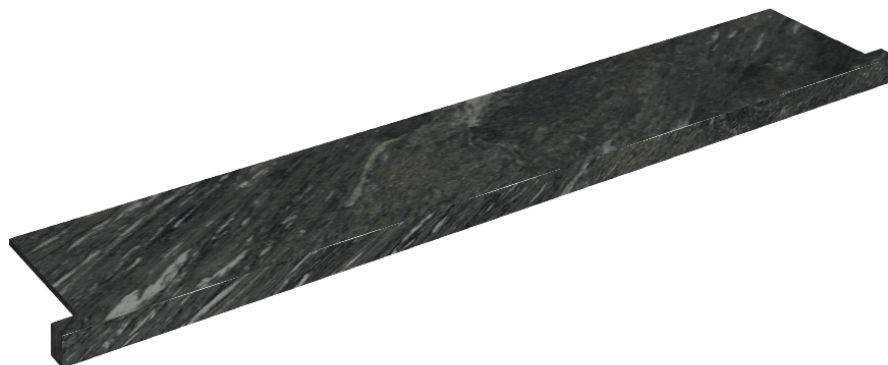

ИЗДЕЛИЕ С ВЫБРАННЫМИ ВАМИ ПАРАМЕТРАМИ.

Артикул: 620890000004

# Horizon

Подоконник С  
Боковыми Выступами  
160

Облицовка изделия

Скайфолл Неро  
Смеральдо  
Натуральный

Цвета и другие эстетические характеристики плитки на иллюстрациях на сайте являются ориентировочными. Перед покупкой всегда смотрите образцы вживую.