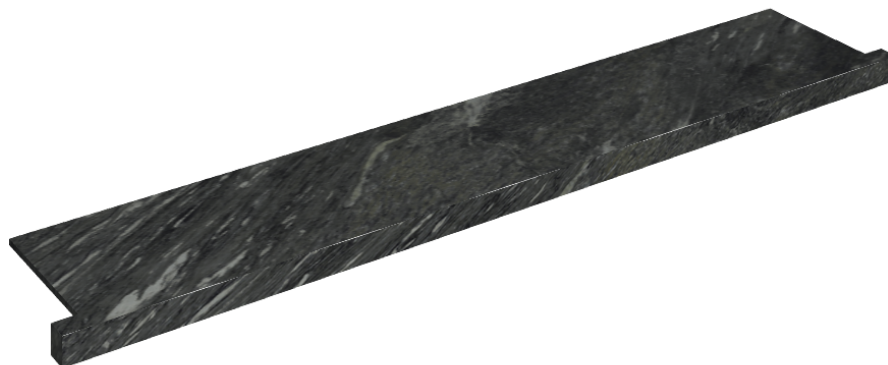

ИЗДЕЛИЕ С ВЫБРАННЫМИ ВАМИ ПАРАМЕТРАМИ.

Артикул: 620890000004

Horizon

Подоконник С
Боковыми Выступами
160

Облицовка изделия

Скайфолл Неро
Смеральдо
Натуральный

Цвета и другие эстетические характеристики плитки на иллюстрациях на сайте являются ориентировочными. Перед покупкой всегда смотрите образцы вживую.