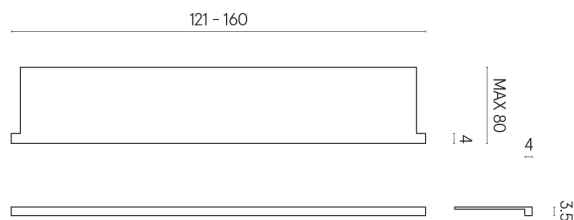

ИЗДЕЛИЕ С ВЫБРАННЫМИ ВАМИ ПАРАМЕТРАМИ.

Артикул: 620890000004

Horizon

Подоконник С
Боковыми Выступами
160

Облицовка изделия

Шарм Делюкс
Бьянко
Микеланджело
Натуральный

Цвета и другие эстетические характеристики плитки на иллюстрациях на сайте являются ориентировочными. Перед покупкой всегда смотрите образцы вживую.