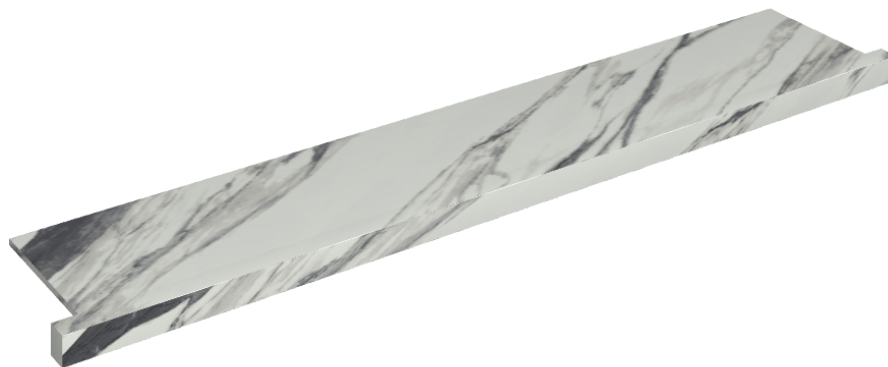

ИЗДЕЛИЕ С ВЫБРАННЫМИ ВАМИ ПАРАМЕТРАМИ.

Артикул: 620890000004

# Horizon

Подоконник С  
Боковыми Выступами  
160

Облицовка изделия

Шарм Делюкс  
Статуарио  
Фантастико  
Натуральный

Цвета и другие эстетические характеристики плитки на иллюстрациях на сайте являются ориентировочными. Перед покупкой всегда смотрите образцы вживую.