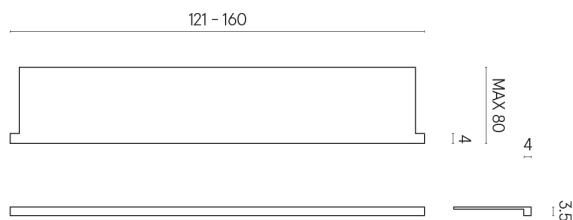

ИЗДЕЛИЕ С ВЫБРАННЫМИ ВАМИ ПАРАМЕТРАМИ.

Артикул: 620890000004

Horizon

Подоконник С
Боковыми Выступами
160

Облицовка изделия

Шарм Делюкс Крим
Ривер Натуральный

Цвета и другие эстетические характеристики плитки на иллюстрациях на сайте являются ориентировочными. Перед покупкой всегда смотрите образцы вживую.