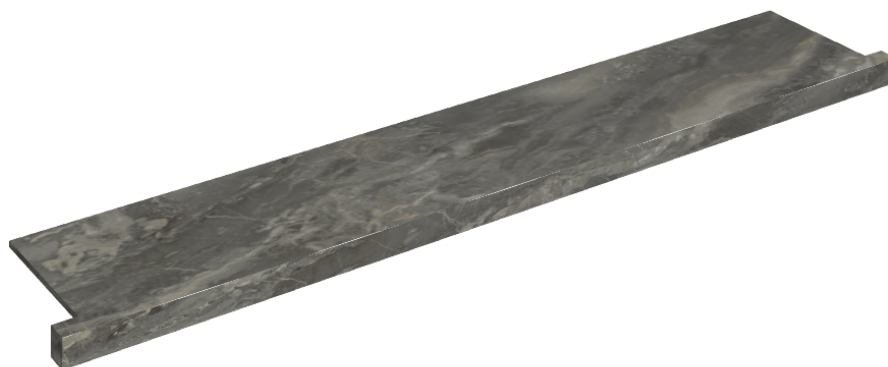

ИЗДЕЛИЕ С ВЫБРАННЫМИ ВАМИ ПАРАМЕТРАМИ.

Артикул: 620890000004

Horizon

Подоконник С
Боковыми Выступами
160

Облицовка изделия

Шарм Делюкс
Гриджио Оробио
Натуральный

Цвета и другие эстетические характеристики плитки на иллюстрациях на сайте являются ориентировочными. Перед покупкой всегда смотрите образцы вживую.