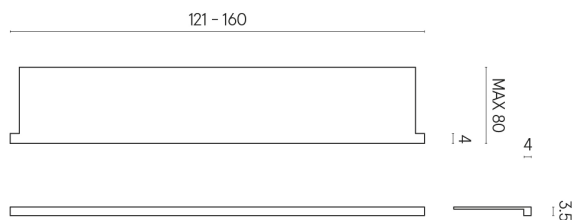

ИЗДЕЛИЕ С ВЫБРАННЫМИ ВАМИ ПАРАМЕТРАМИ.

Артикул: 620890000004

Horizon

Подоконник С
Боковыми Выступами
160

Облицовка изделия

Шарм Эдванс
Палиссандро Дарк
Люкс

Цвета и другие эстетические характеристики плитки на иллюстрациях на сайте являются ориентировочными. Перед покупкой всегда смотрите образцы вживую.