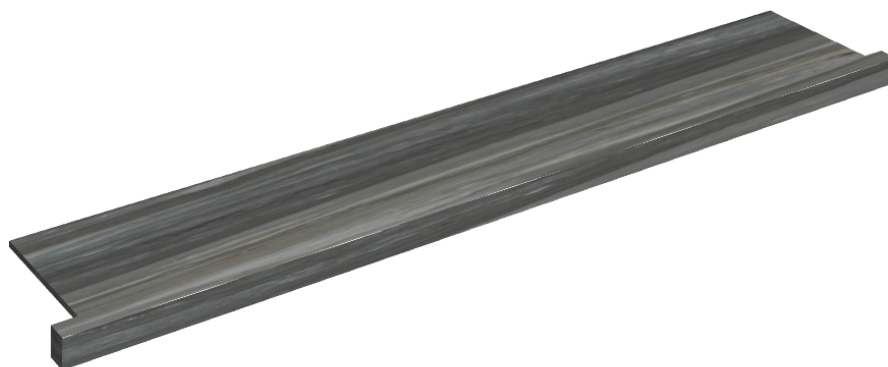

ИЗДЕЛИЕ С ВЫБРАННЫМИ ВАМИ ПАРАМЕТРАМИ.

Артикул: 620890000004

Horizon

Подоконник С
Боковыми Выступами
160

Облицовка изделия

Шарм Эдванс
Палиссандро Дарк
Люкс

Цвета и другие эстетические характеристики плитки на иллюстрациях на сайте являются ориентировочными. Перед покупкой всегда смотрите образцы вживую.