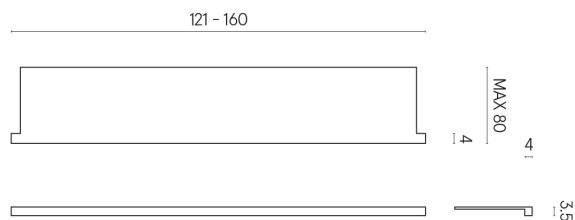

ИЗДЕЛИЕ С ВЫБРАННЫМИ ВАМИ ПАРАМЕТРАМИ.

Артикул: 620890000004

Horizon

Подоконник С
Боковыми Выступами
160

Облицовка изделия

Континуум Пьюр
Натуральный

Цвета и другие эстетические характеристики плитки на иллюстрациях на сайте являются ориентировочными. Перед покупкой всегда смотрите образцы вживую.