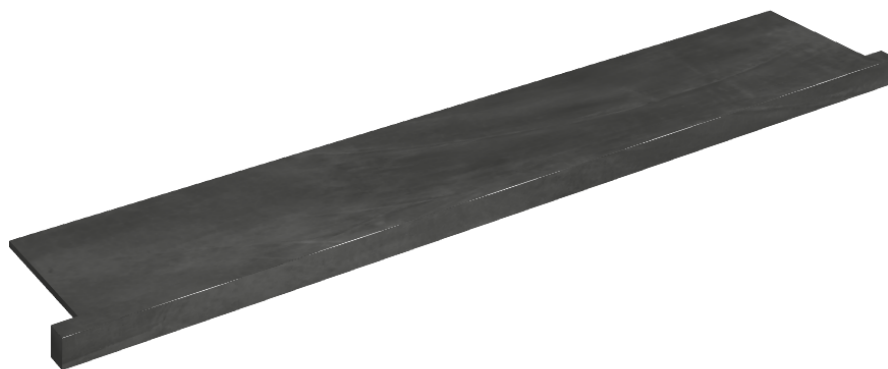

ИЗДЕЛИЕ С ВЫБРАННЫМИ ВАМИ ПАРАМЕТРАМИ.

Артикул: 620890000004

# Horizon

Подоконник С  
Боковыми Выступами  
160

Облицовка изделия

Континуум Петрол  
Натуральный

Цвета и другие эстетические характеристики плитки на иллюстрациях на сайте являются ориентировочными. Перед покупкой всегда смотрите образцы вживую.