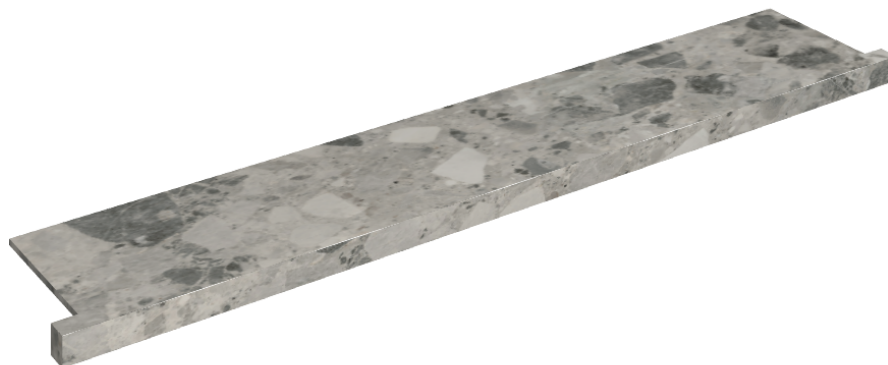

ИЗДЕЛИЕ С ВЫБРАННЫМИ ВАМИ ПАРАМЕТРАМИ.

Артикул: 620890000004

Horizon

Подоконник С
Боковыми Выступами
160

Облицовка изделия

Континуум Стоун
Грэй Натуральный

Цвета и другие эстетические характеристики плитки на иллюстрациях на сайте являются ориентировочными. Перед покупкой всегда смотрите образцы вживую.