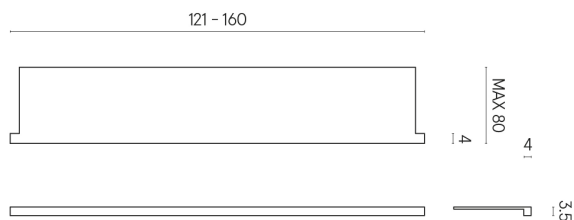

ИЗДЕЛИЕ С ВЫБРАННЫМИ ВАМИ ПАРАМЕТРАМИ.

Артикул: 620890000004

Horizon

Подоконник С
Боковыми Выступами
160

Облицовка изделия

Континуум Стоун
Грэй Натуральный

Цвета и другие эстетические характеристики плитки на иллюстрациях на сайте являются ориентировочными. Перед покупкой всегда смотрите образцы вживую.