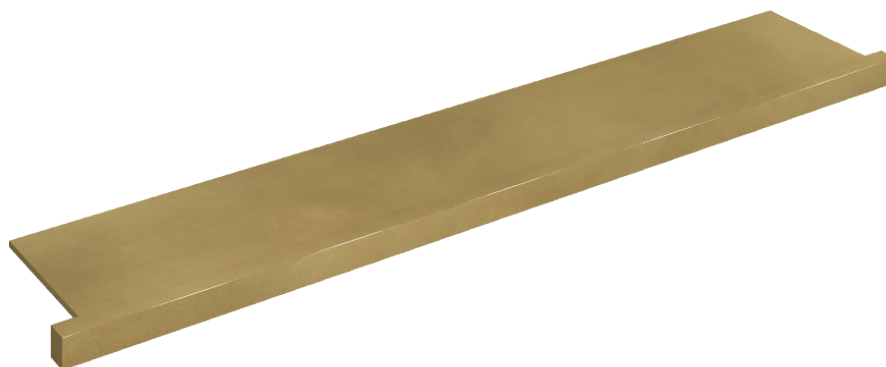

ИЗДЕЛИЕ С ВЫБРАННЫМИ ВАМИ ПАРАМЕТРАМИ.

Артикул: 620890000004

Horizon

Подоконник С
Боковыми Выступами
160

Облицовка изделия

Континуум Брасс
Голд Шлифованный

Цвета и другие эстетические характеристики плитки на иллюстрациях на сайте являются ориентировочными. Перед покупкой всегда смотрите образцы вживую.