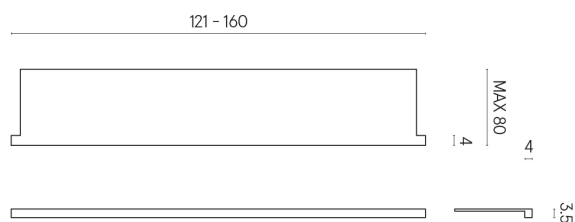

ИЗДЕЛИЕ С ВЫБРАННЫМИ ВАМИ ПАРАМЕТРАМИ.

Артикул: 620890000004

Horizon

Подоконник С
Боковыми Выступами
160

Облицовка изделия

Этернум Волкано
Натуральный

Цвета и другие эстетические характеристики плитки на иллюстрациях на сайте являются ориентировочными. Перед покупкой всегда смотрите образцы вживую.