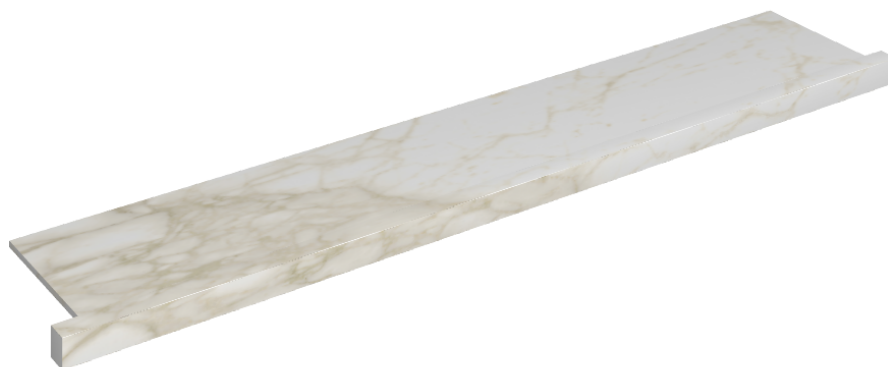

ИЗДЕЛИЕ С ВЫБРАННЫМИ ВАМИ ПАРАМЕТРАМИ.

Артикул: 620890000004

Horizon

Подоконник С
Боковыми Выступами
160

Облицовка изделия

Этернум Каррара
Люкс

Цвета и другие эстетические характеристики плитки на иллюстрациях на сайте являются ориентировочными. Перед покупкой всегда смотрите образцы вживую.