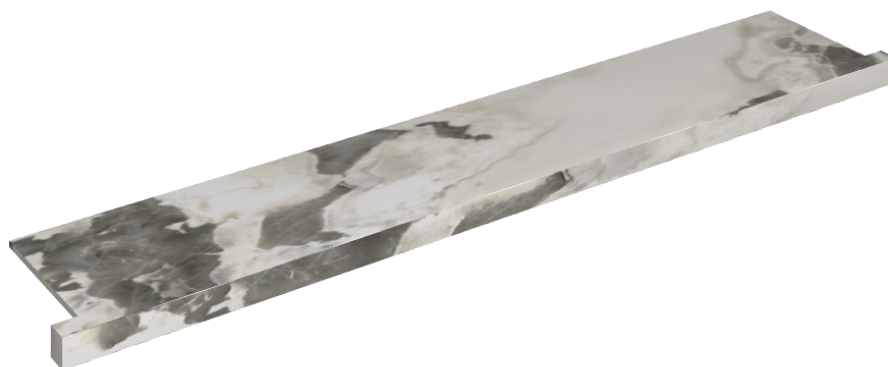

ИЗДЕЛИЕ С ВЫБРАННЫМИ ВАМИ ПАРАМЕТРАМИ.

Артикул: 620890000004

Horizon

Подоконник С
Боковыми Выступами
160

Облицовка изделия

Стелларис Довер
Лайт Натуральный

Цвета и другие эстетические характеристики плитки на иллюстрациях на сайте являются ориентировочными. Перед покупкой всегда смотрите образцы вживую.