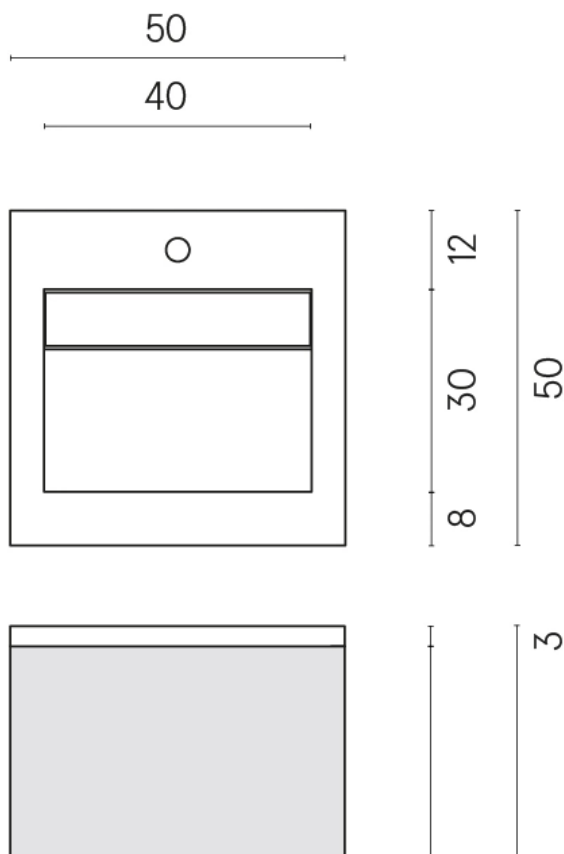

ИЗДЕЛИЕ С ВЫБРАННЫМИ ВАМИ ПАРАМЕТРАМИ.

Артикул:

620810000019

Cube Air

Раковина 50 Wood

Облицовка изделия

Контемпора Пур
Патинированный

Цвета и другие эстетические характеристики плитки на иллюстрациях на сайте являются ориентировочными. Перед покупкой всегда смотрите образцы вживую.