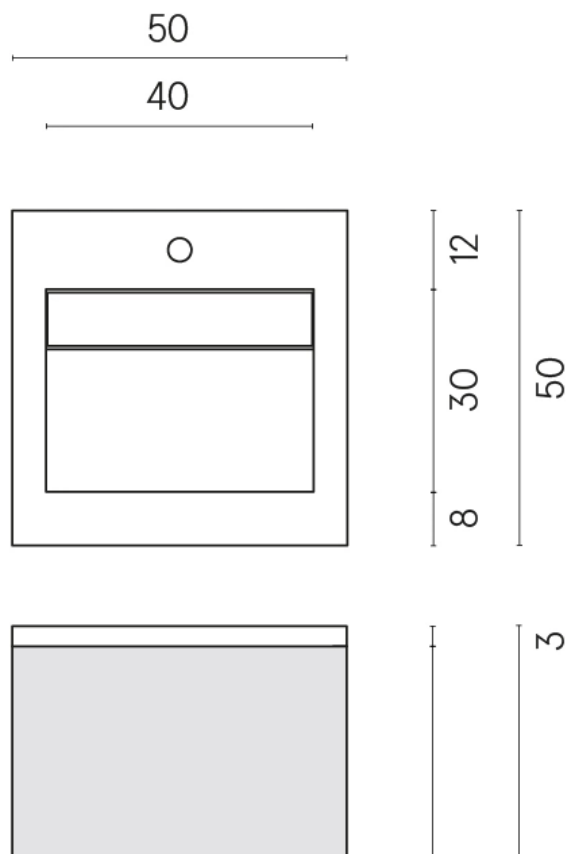

ИЗДЕЛИЕ С ВЫБРАННЫМИ ВАМИ ПАРАМЕТРАМИ.

Артикул:

620810000019

Cube Air

Раковина 50 Wood

Облицовка изделия

Скайфолл Неро
Смеральдо
Натуральный

Цвета и другие эстетические характеристики плитки на иллюстрациях на сайте являются ориентировочными. Перед покупкой всегда смотрите образцы вживую.